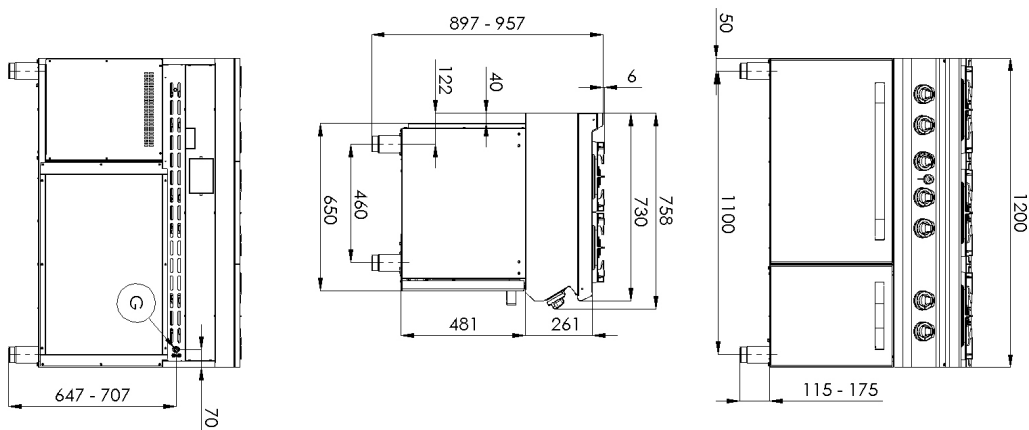

Technický list

Technický výkres

Sporák plynový s plynovou troubou

Model	Sap kód	00014802
SPST 7120/21 G	Skupina artiklů	Sporáky